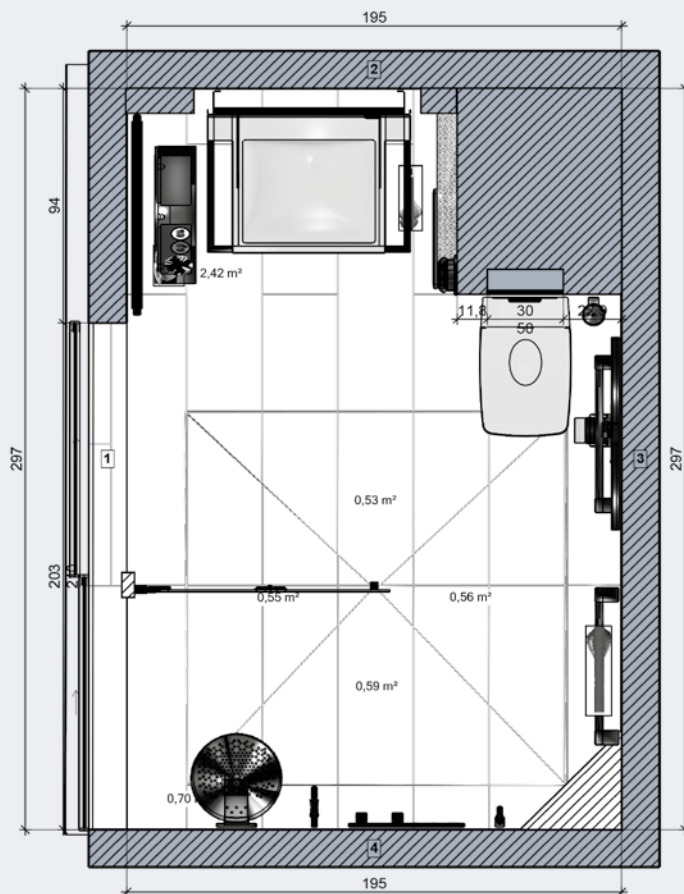

Hier wurde an alle(s) gedacht

Kompakte 5 m². Schick und doch barrierefrei.

Anhand von Skizze und Draufsicht wird die clevere Konstruktion des hybriden modulhouse-Bades erkennbar. Inspiriert von den Normen der DIN 18040-2, genießen selbst bewegungs-eingeschränkte Personen höchsten Badkomfort.